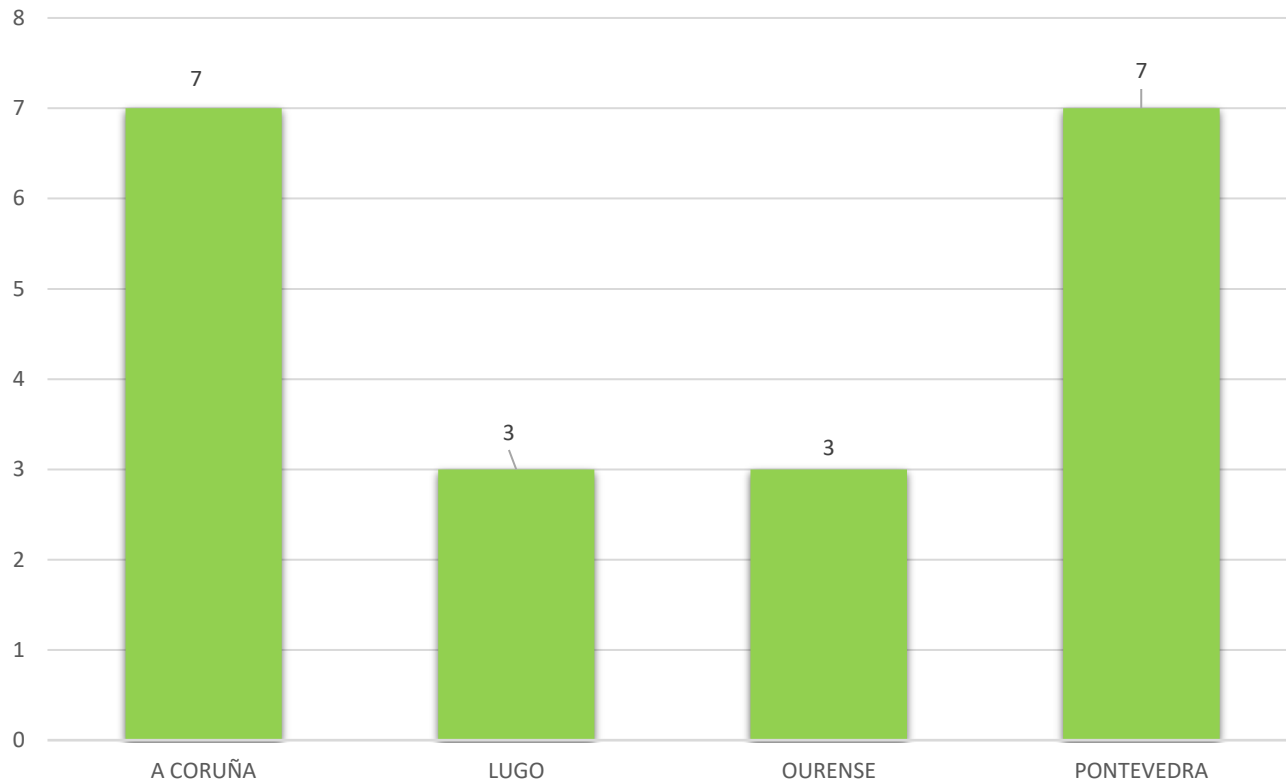

ACTIVIDADES DE OPPC (2022): ALUMNOS/AS EN SESIONES DE SENSIBILIZACIÓN EN CENTROS DE EDUCACIÓN SECUNDARIA

778

ALUMNOS/AS ASISTENTES TOTAIS

ACTIVIDADES DO ORGANISMO PARITARIO PARA A PREVENCIÓN EN CONSTRUCCIÓN (OPPC) PLANIFICADAS PARA 2023 EN GALICIA

ES
PREVENCIÓN

ES O QUE
CONSTRUYES

ACTIVIDADES DE OPPC (2023): CURSOS PREVISTOS DE PREVENCIÓN DE RISCOS LABORAIS POR PROVINCIA

20

CURSOS DE PRL PREVISTOS EN 2023

ACTIVIDADES DE OPPC (2023): VISITAS PREVISTAS A OBRAS POR PROVINCIA

918

VISITAS PREVISTAS A OBRAS

ACTIVIDADES DE OPPC (2023): XORNADAS TÉCNICAS PREVISTAS POR PROVINCIA

6

XORNADAS TÉCNICAS PREVISTAS

ACTIVIDADES DE OPPC (2023): SESIONS DE SENSIBILIZACIÓN PREVISTAS EN CENTROS DE EDUCACIÓN SECUNDARIA