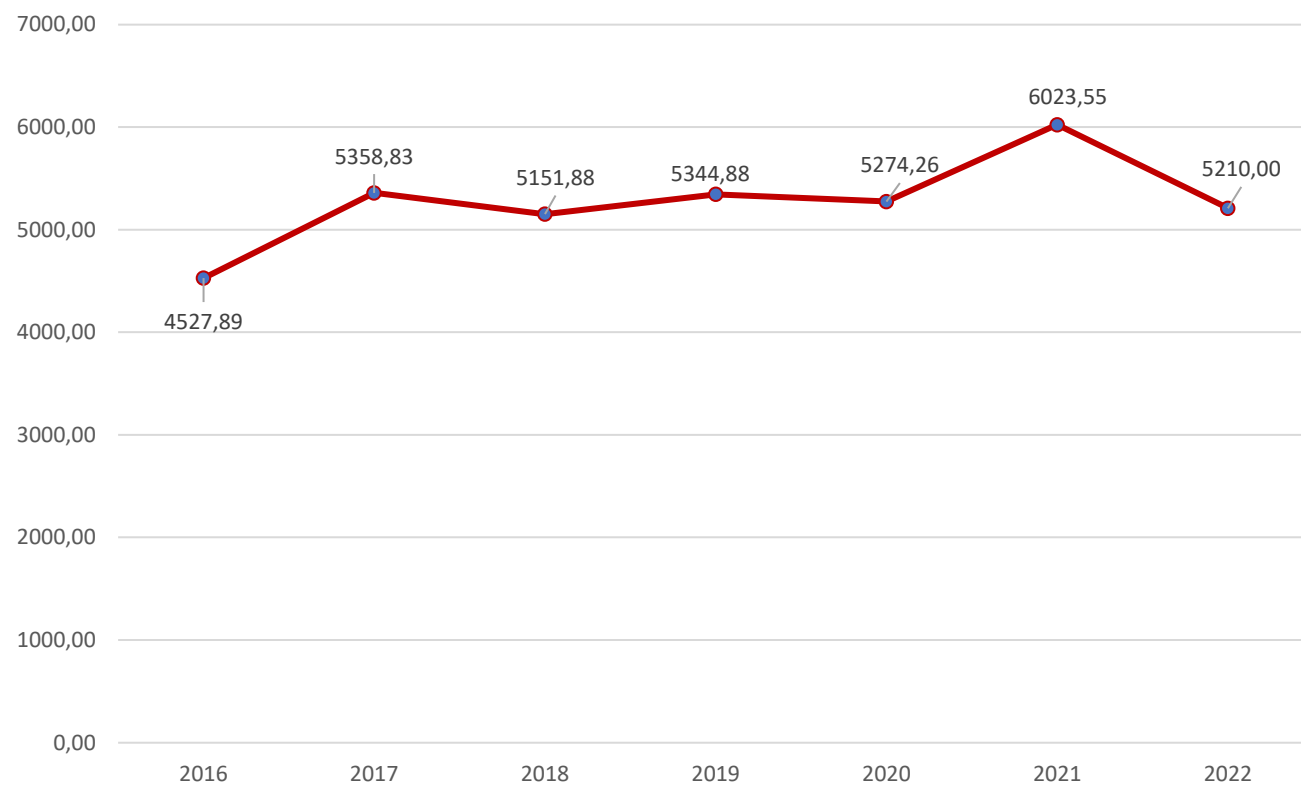

Media de afiliados/as do sector en Réxime Xeral inscritos/as na Seguridade Social (2022)

SINISTRALIDADE EN CONSTRUCCIÓN EN GALICIA (2022)

ES
PREVENCIÓN

ES O QUE
CONSTRUYES

EVOLUCIÓN DOS ACCIDENTES LABORAIS EN CONSTRUCCIÓN EN GALICIA (2016-2021)

ÍNDICE DE INCIDENCIA DOS ACCIDENTES LABORAIS EN CONSTRUCCIÓN EN GALICIA (2016-2022)

NÚMERO DE ACCIDENTES MORTAIS EN CONSTRUCCIÓN EN GALICIA (2016-2021)

ACTIVIDADES DO ORGANISMO PARITARIO PARA A PREVENCIÓN EN CONSTRUCCIÓN (OPPC) EN GALICIA (2022)