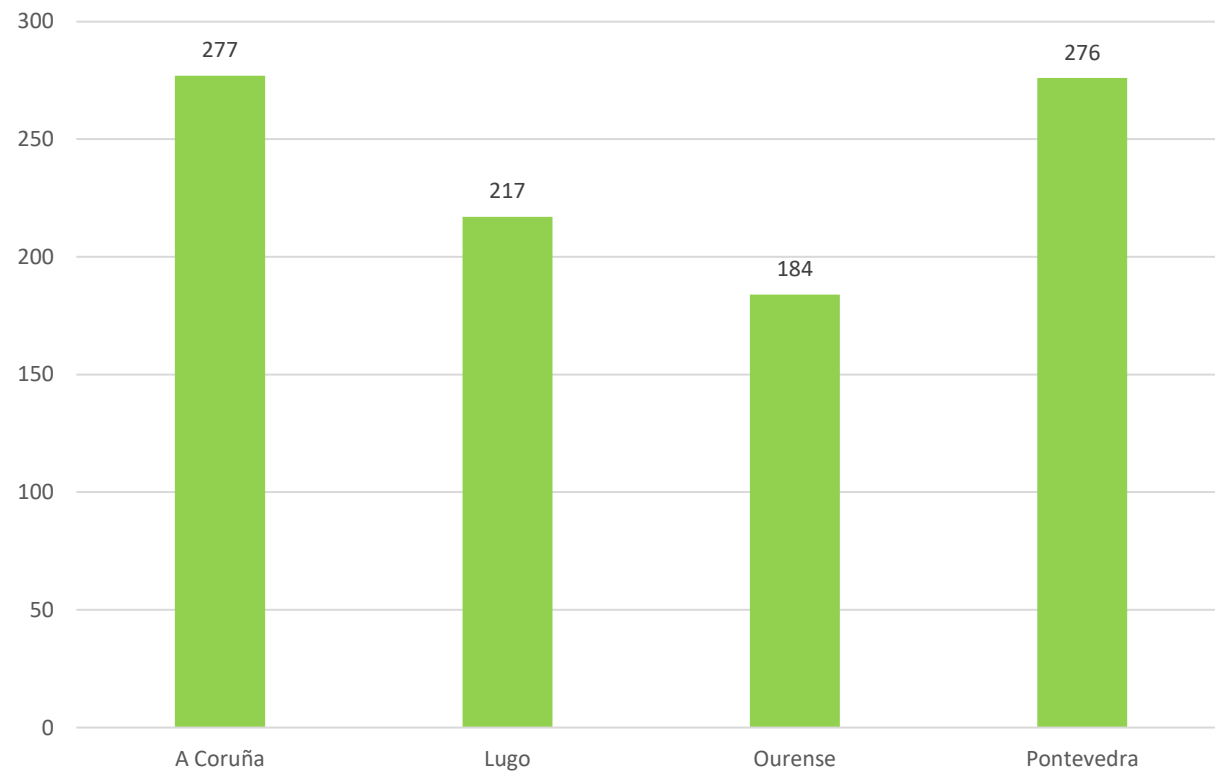

219

ALUMNOS/AS TOTAIS EN CURSOS DE PRL

ACTIVIDADES DE OPPC (2022): VISITAS A OBRAS POR PROVINCIA

954

VISITAS TOTAIS A OBRAS

ACTIVIDADES DE OPPC (2022): TIPOS DE OBRAS VISITADAS

■ Obra Civil ■ Obra Edificación ■ Otras Obras