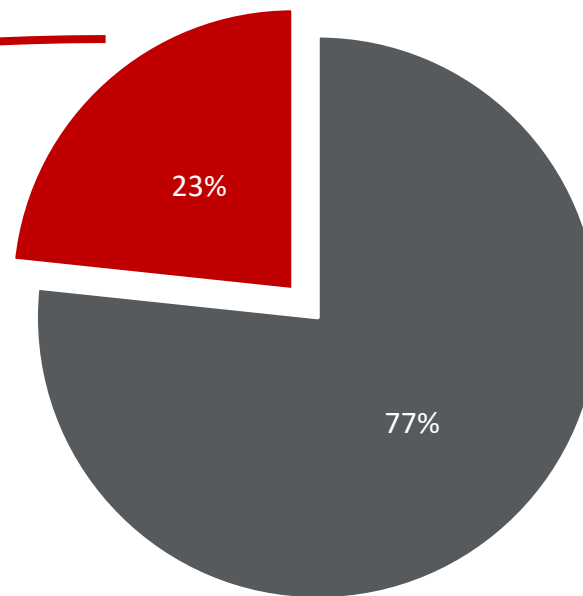

O SECTOR EN GALICIA

EMPRESAS

8.405

Empresas da construción
inscritas na Seguridade Social (2022)

27.631

Empresas totais inscritas na
Seguridade Social (2022)

■ Total de empresas en Galicia ■ Empresas de construción en Galicia

O SECTOR EN GALICIA

TRABALLADORES/AS

79.296

Media anual de afiliados/as á Seguridade Social no sector en Galicia (2022)

27.343

Media de autónomos/as do sector inscritos/as na Seguridade Social (2022)

51.953