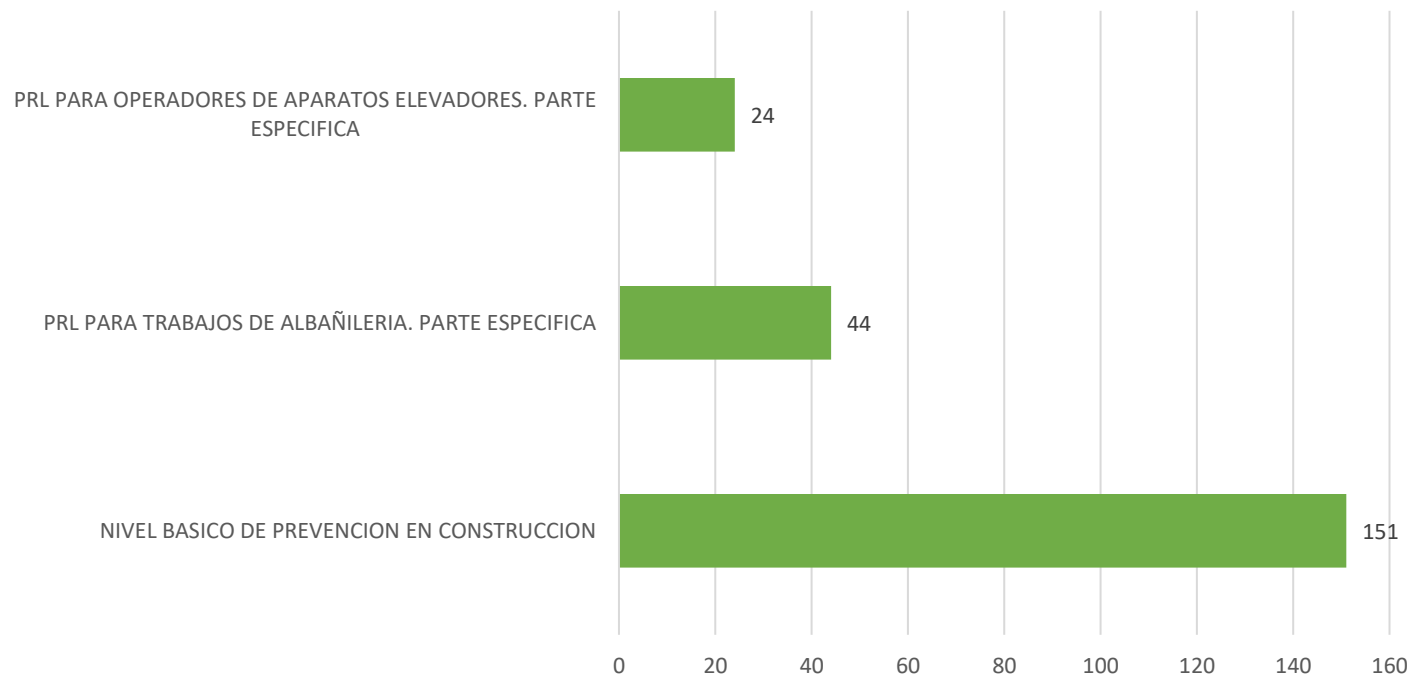

Media de afiliados/as do sector en Réxime Xeral inscritos/as na Seguridade Social (2022)

SINISTRALIDADE EN CONSTRUCCIÓN EN GALICIA (2022)

ES
PREVENCIÓN

ES O QUE
CONSTRUYES

EVOLUCIÓN DOS ACCIDENTES LABORAIS EN CONSTRUCCIÓN EN GALICIA (2016-2021)

ÍNDICE DE INCIDENCIA DOS ACCIDENTES LABORAIS EN CONSTRUCCIÓN EN GALICIA (2016-2022)

NÚMERO DE ACCIDENTES MORTAIS EN CONSTRUCCIÓN EN GALICIA (2016-2021)

ACTIVIDADES DO ORGANISMO PARITARIO PARA A PREVENCIÓN EN CONSTRUCCIÓN (OPPC) EN GALICIA (2022)

ES
PREVENCIÓN

ES O QUE
CONSTRUYES

ACTIVIDADES DE OPPC (2022): CURSOS DE PREVENCIÓN DE RISCOS LABORAIS POR PROVINCIA

14

CURSOS TOTAIS DE PRL

ACTIVIDADES DE OPPC (2022): ALUMNOS/AS EN CURSOS DE PREVENCIÓN DE RISCOS LABORAIS

219

ALUMNOS/AS TOTAIS EN CURSOS DE PRL

ACTIVIDADES DE OPPC (2022): VISITAS A OBRAS POR PROVINCIA

954

VISITAS TOTAIS A OBRAS

ACTIVIDADES DE OPPC (2022): TIPOS DE OBRAS VISITADAS

■ Obra Civil ■ Obra Edificación ■ Otras Obras