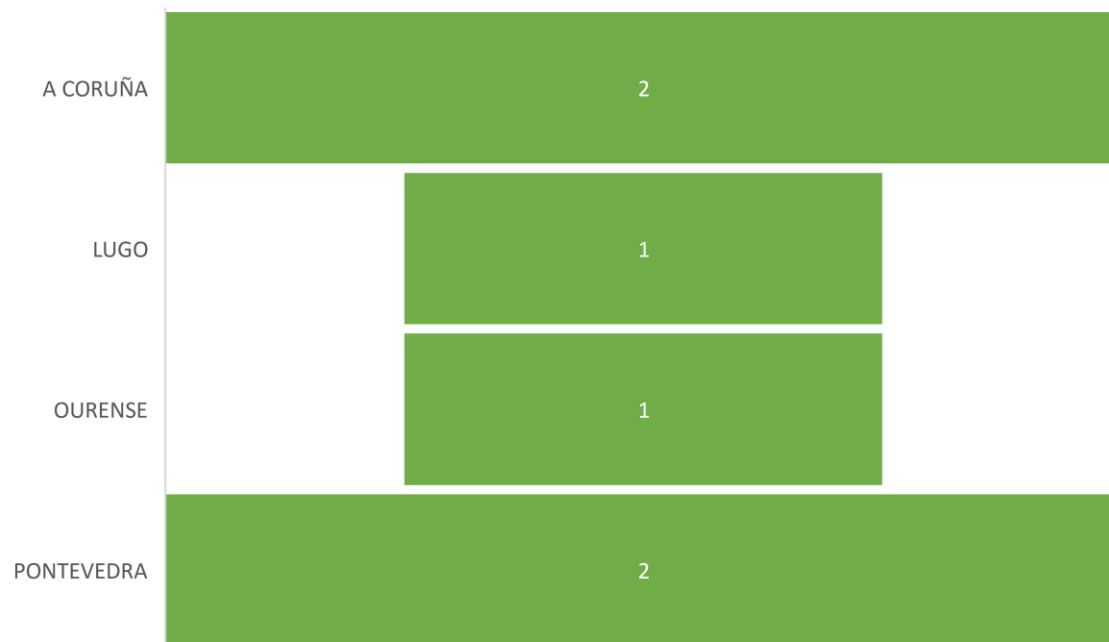

918

VISITAS PREVISTAS A OBRAS

ACTIVIDADES DE OPPC (2023): XORNADAS TÉCNICAS PREVISTAS POR PROVINCIA

6

XORNADAS TÉCNICAS PREVISTAS

ACTIVIDADES DE OPPC (2023): SESIONS DE SENSIBILIZACIÓN PREVISTAS EN CENTROS DE EDUCACIÓN SECUNDARIA