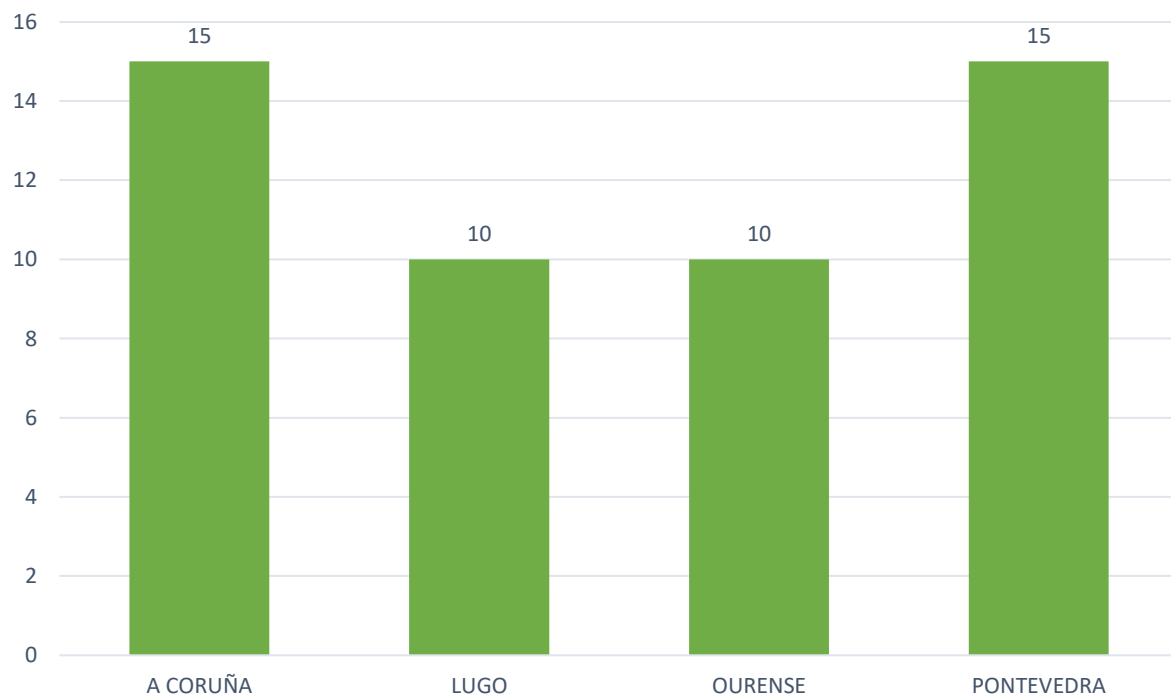

ACTIVIDADES DE OPPC (2022): ALUMNOS/AS EN SESIONES DE SENSIBILIZACIÓN EN CENTROS DE EDUCACIÓN SECUNDARIA

778

ALUMNOS/AS ASISTENTES TOTAIS

ACTIVIDADES DO ORGANISMO PARITARIO PARA A PREVENCIÓN EN CONSTRUCCIÓN (OPPC) PLANIFICADAS PARA 2023 EN GALICIA

ES
PREVENCIÓN

ES O QUE
CONSTRUYES

ACTIVIDADES DE OPPC (2023): CURSOS PREVISTOS DE PREVENCIÓN DE RISCOS LABORAIS POR PROVINCIA

20

CURSOS DE PRL PREVISTOS EN 2023

ACTIVIDADES DE OPPC (2023): VISITAS PREVISTAS A OBRAS POR PROVINCIA

918

VISITAS PREVISTAS A OBRAS

ACTIVIDADES DE OPPC (2023): XORNADAS TÉCNICAS PREVISTAS POR PROVINCIA

6

XORNADAS TÉCNICAS PREVISTAS

ACTIVIDADES DE OPPC (2023): SESIONS DE SENSIBILIZACIÓN PREVISTAS EN CENTROS DE EDUCACIÓN SECUNDARIA

50
SESIONES TOTAIS

XUNTOS, CONSTRUÍMOS O FUTURO

ES O QUE SOÑAS, ES O QUE CONSTRÚES