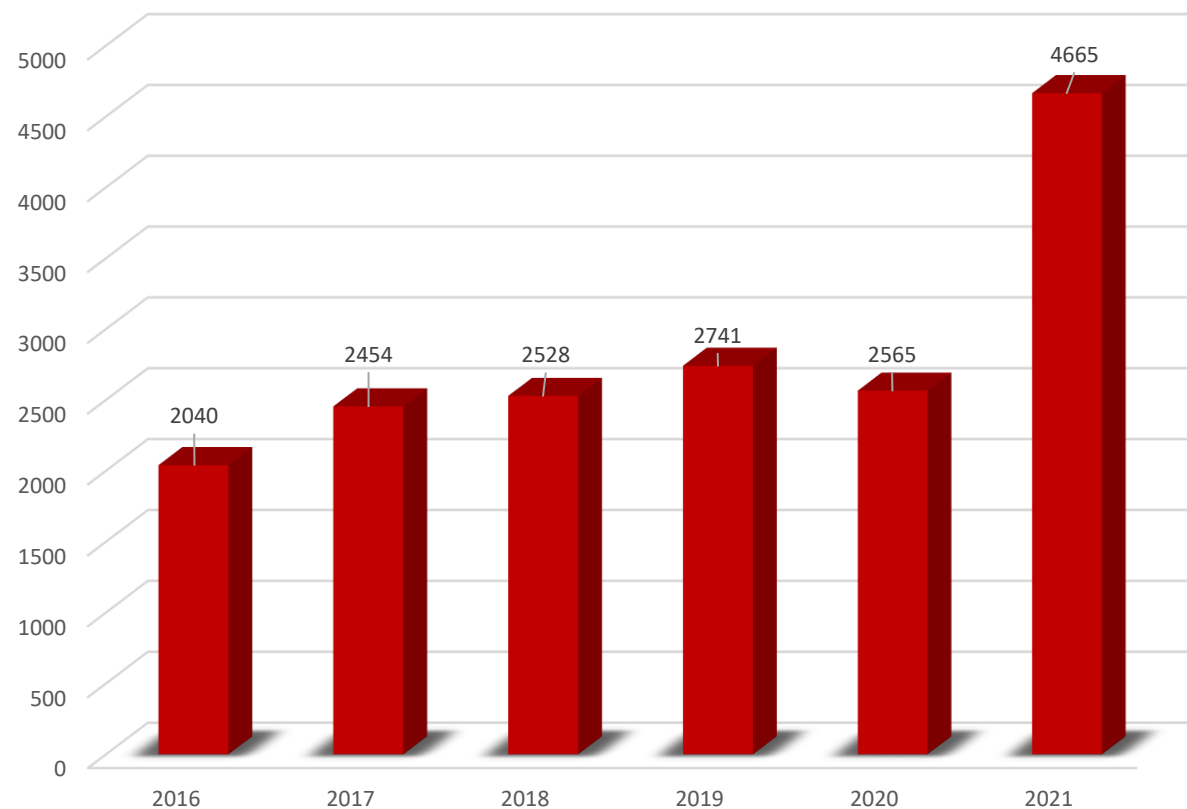

O SECTOR EN GALICIA

TRABALLADORES/AS

79.296

Media anual de afiliados/as á Seguridade Social no sector en Galicia (2022)

27.343

Media de autónomos/as do sector inscritos/as na Seguridade Social (2022)

51.953

Media de afiliados/as do sector en Réxime Xeral inscritos/as na Seguridade Social (2022)

SINISTRALIDADE EN CONSTRUCCIÓN EN GALICIA (2022)

ES
PREVENCIÓN

ES O QUE
CONSTRUYES

EVOLUCIÓN DOS ACCIDENTES LABORAIS EN CONSTRUCCIÓN EN GALICIA (2016-2021)

ÍNDICE DE INCIDENCIA DOS ACCIDENTES LABORAIS EN CONSTRUCCIÓN EN GALICIA (2016-2022)

NÚMERO DE ACCIDENTES MORTAIS EN CONSTRUCCIÓN EN GALICIA (2016-2021)

ACTIVIDADES DO ORGANISMO PARITARIO PARA A PREVENCIÓN EN CONSTRUCCIÓN (OPPC) EN GALICIA (2022)