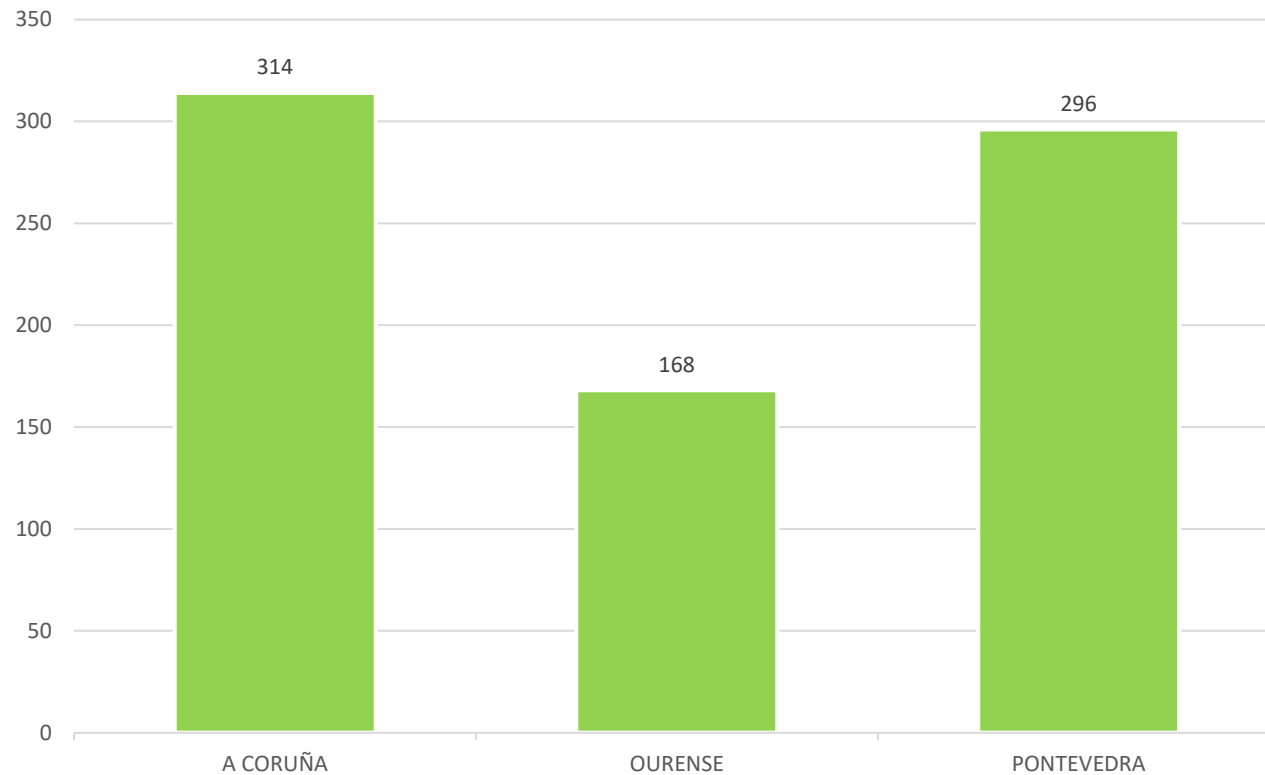

ACTIVIDADES DE OPPC (2022): XORNADAS TÉCNICAS: SESIÓNS E ASISTENTES

5

SESIÓNS TOTAIS

96

ASISTENTES TOTAIS

ACTIVIDADES DE OPPC (2022): SESIÓN DE SENSIBILIZACIÓN EN CENTROS DE EDUCACIÓN SECUNDARIA

32

SESIÓN TOTALS

ACTIVIDADES DE OPPC (2022): ALUMNOS/AS EN SESIONES DE SENSIBILIZACIÓN EN CENTROS DE EDUCACIÓN SECUNDARIA

778

ALUMNOS/AS ASISTENTES TOTAIS

ACTIVIDADES DO ORGANISMO PARITARIO PARA A PREVENCIÓN EN CONSTRUCCIÓN (OPPC) PLANIFICADAS PARA 2023 EN GALICIA