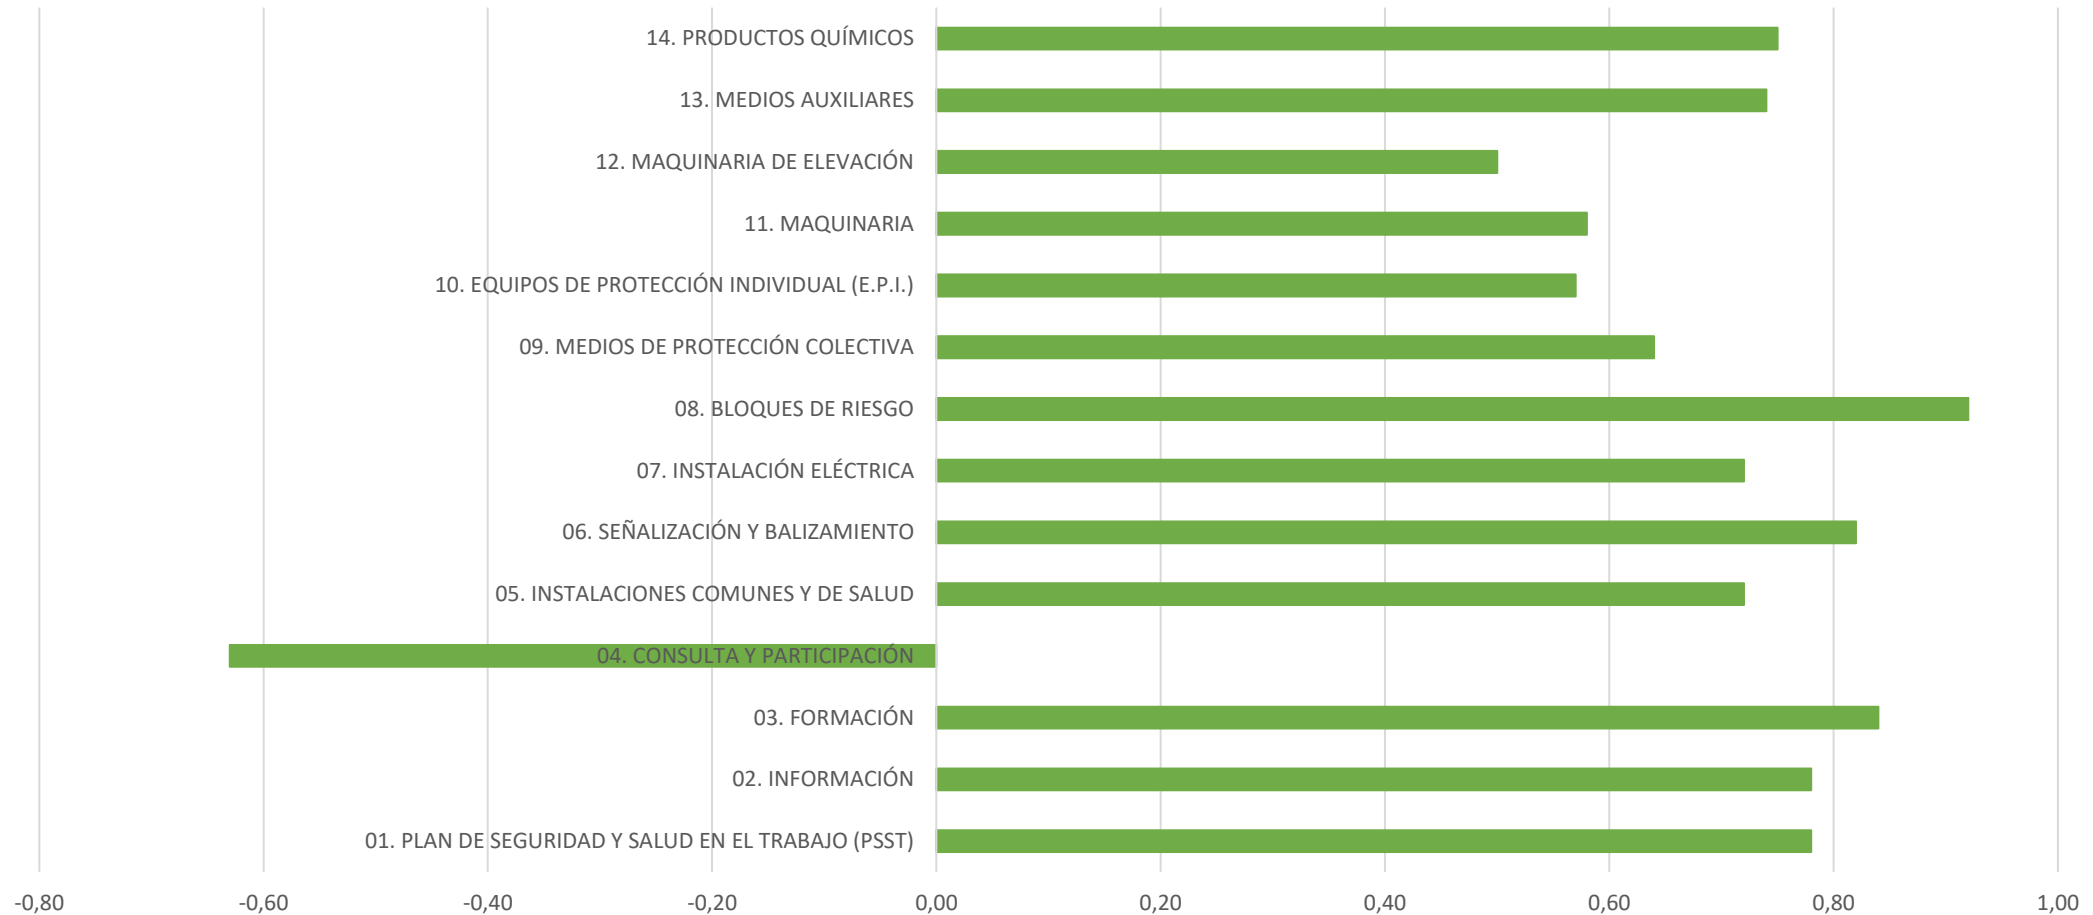

ACTIVIDADES DE OPPC (2022): VALORACIÓN DA VISITA: VARIOS

Valoración de preguntas : Si/Aceptable = +1 ; NP/Mellorable = 0 ; No/Insuficiente = -1