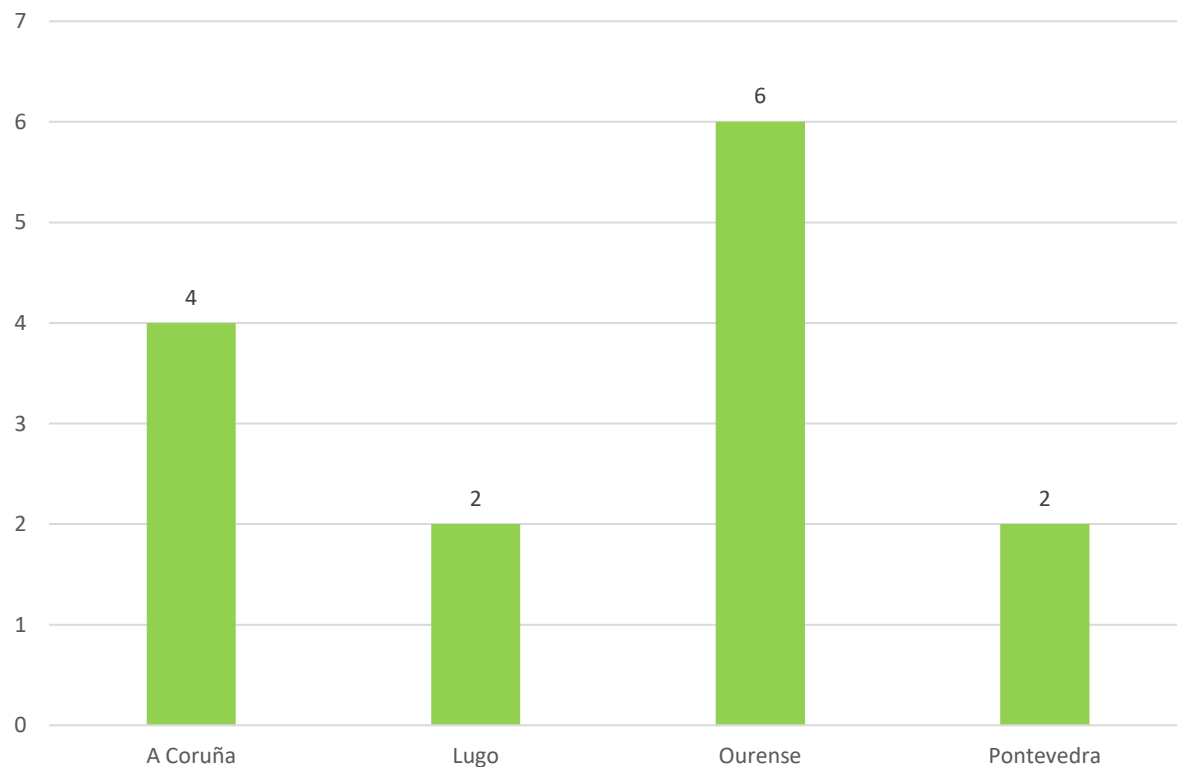

ÍNDICE DE INCIDENCIA DOS ACCIDENTES LABORAIS EN CONSTRUCCIÓN EN GALICIA (2016-2022)

NÚMERO DE ACCIDENTES MORTAIS EN CONSTRUCCIÓN EN GALICIA (2016-2021)

ACTIVIDADES DO ORGANISMO PARITARIO PARA A PREVENCIÓN EN CONSTRUCCIÓN (OPPC) EN GALICIA (2022)

ES
PREVENCIÓN

ES O QUE
CONSTRUYES

ACTIVIDADES DE OPPC (2022): CURSOS DE PREVENCIÓN DE RISCOS LABORAIS POR PROVINCIA

14

CURSOS TOTAIS DE PRL

ACTIVIDADES DE OPPC (2022): ALUMNOS/AS EN CURSOS DE PREVENCIÓN DE RISCOS LABORAIS

219

ALUMNOS/AS TOTAIS EN CURSOS DE PRL

ACTIVIDADES DE OPPC (2022): VISITAS A OBRAS POR PROVINCIA

954

VISITAS TOTAIS A OBRAS

ACTIVIDADES DE OPPC (2022): TIPOS DE OBRAS VISITADAS

■ Obra Civil ■ Obra Edificación ■ Otras Obras