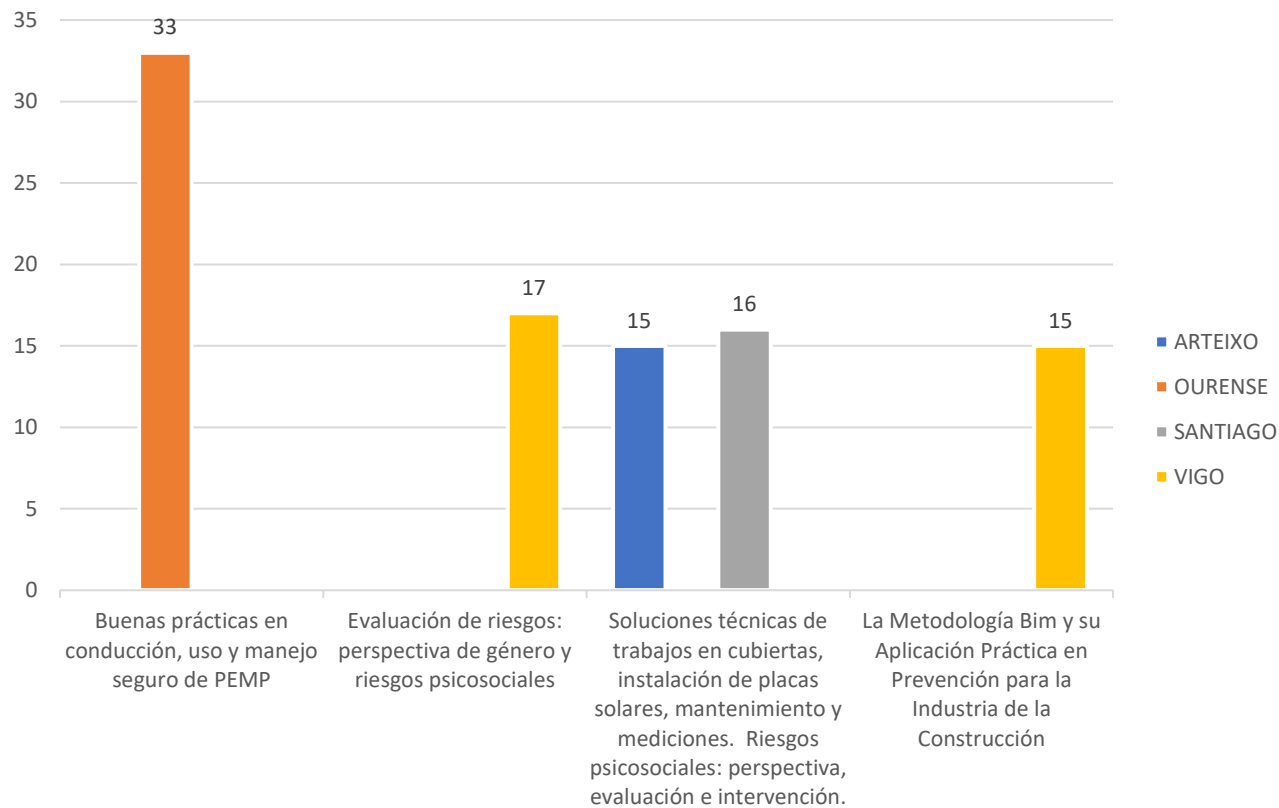

ACTIVIDADES DE OPPC (2022): VALORACIÓN DA VISITA: PLAN DE SEGURIDADE E SAÚDE NO TRABALLO (PSST)

Valoración de preguntas : Si/Aceptable = +1 ; NP/Mellorable = 0 ; No/Insuficiente = -1

ACTIVIDADES DE OPPC (2022): APARATOS DE ELEVACIÓN E MEDIOS AUXILIARES

ACTIVIDADES DE OPPC (2022): XORNADAS TÉCNICAS: SESIÓNS E ASISTENTES

5

SESIÓNS TOTAIS

96

ASISTENTES TOTAIS

ACTIVIDADES DE OPPC (2022): SESIÓN DE SENSIBILIZACIÓN EN CENTROS DE EDUCACIÓN SECUNDARIA

32

SESIÓN TOTALS

ACTIVIDADES DE OPPC (2022): ALUMNOS/AS EN SESIONES DE SENSIBILIZACIÓN EN CENTROS DE EDUCACIÓN SECUNDARIA

778

ALUMNOS/AS ASISTENTES TOTAIS

ACTIVIDADES DO ORGANISMO PARITARIO PARA A PREVENCIÓN EN CONSTRUCCIÓN (OPPC) PLANIFICADAS PARA 2023 EN GALICIA