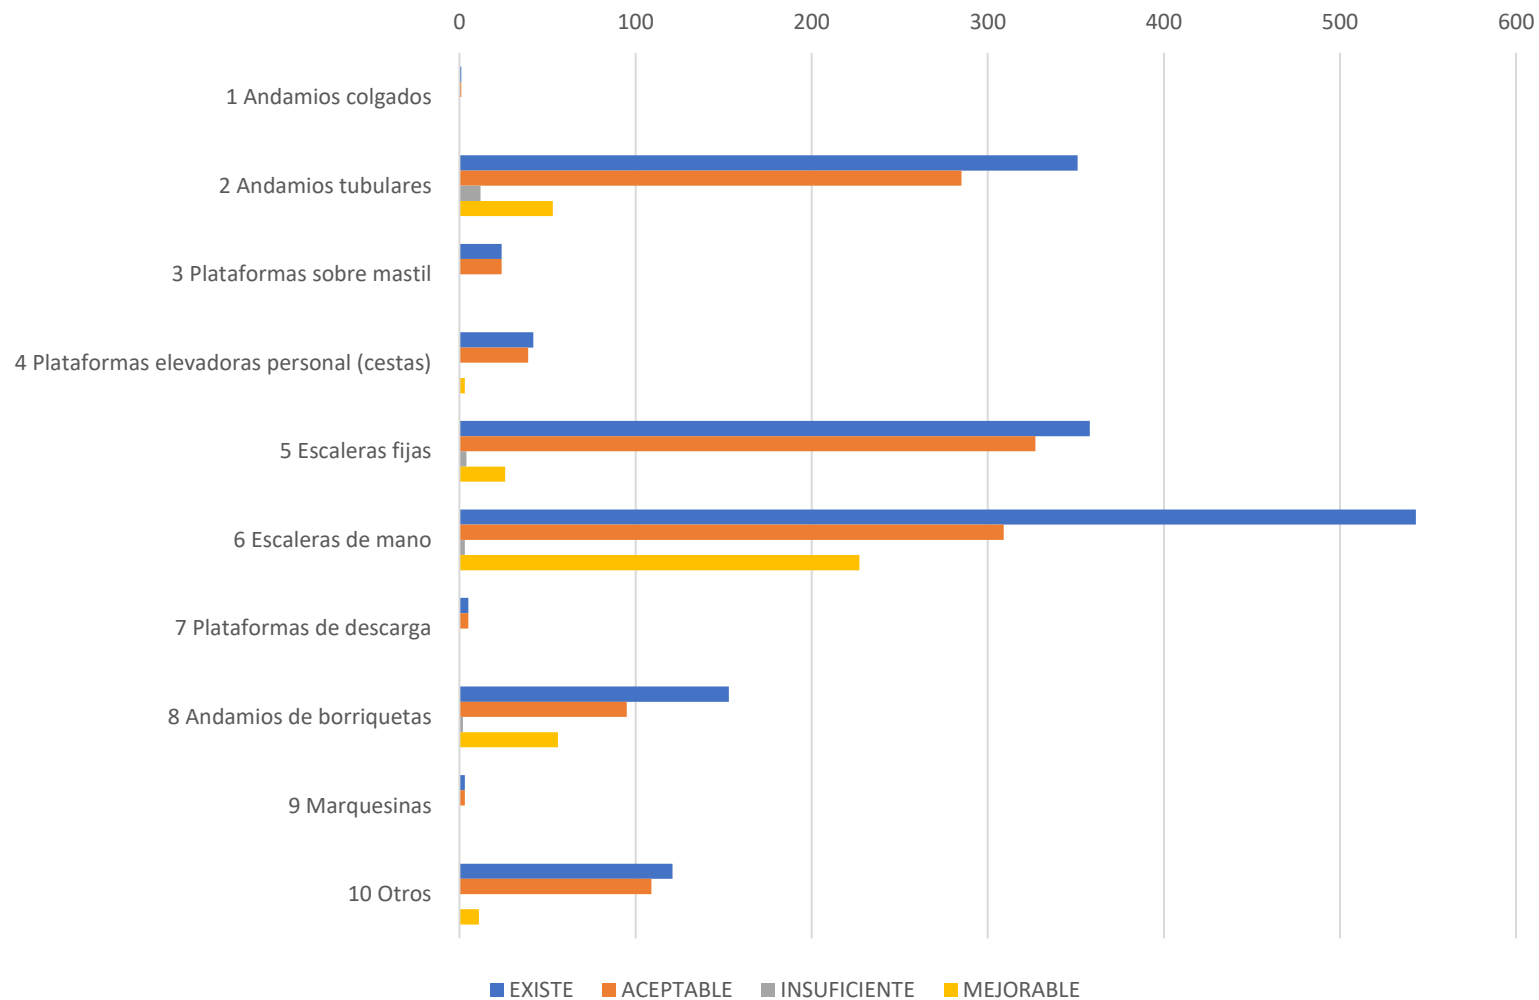

219

ALUMNOS/AS TOTAIS EN CURSOS DE PRL

ACTIVIDADES DE OPPC (2022): VISITAS A OBRAS POR PROVINCIA

954

VISITAS TOTAIS A OBRAS

ACTIVIDADES DE OPPC (2022): TIPOS DE OBRAS VISITADAS

■ Obra Civil ■ Obra Edificación ■ Otras Obras

ACTIVIDADES DE OPPC (2022): FASE DE EXECUCIÓN DA OBRA VISITADA

ACTIVIDADES DE OPPC (2022): VALORACIÓN DA VISITA: VARIOS

Valoración de preguntas : Si/Aceptable = +1 ; NP/Mellorable = 0 ; No/Insuficiente = -1

ACTIVIDADES DE OPPC (2022): VALORACIÓN DA VISITA: PLAN DE SEGURIDADE E SAÚDE NO TRABALLO (PSST)

Valoración de preguntas : Si/Aceptable = +1 ; NP/Mellorable = 0 ; No/Insuficiente = -1

ACTIVIDADES DE OPPC (2022): APARATOS DE ELEVACIÓN E MEDIOS AUXILIARES

918

VISITAS PREVISTAS A OBRAS

ACTIVIDADES DE OPPC (2023): XORNADAS TÉCNICAS PREVISTAS POR PROVINCIA

6

XORNADAS TÉCNICAS PREVISTAS

ACTIVIDADES DE OPPC (2023): SESIONS DE SENSIBILIZACIÓN PREVISTAS EN CENTROS DE EDUCACIÓN SECUNDARIA