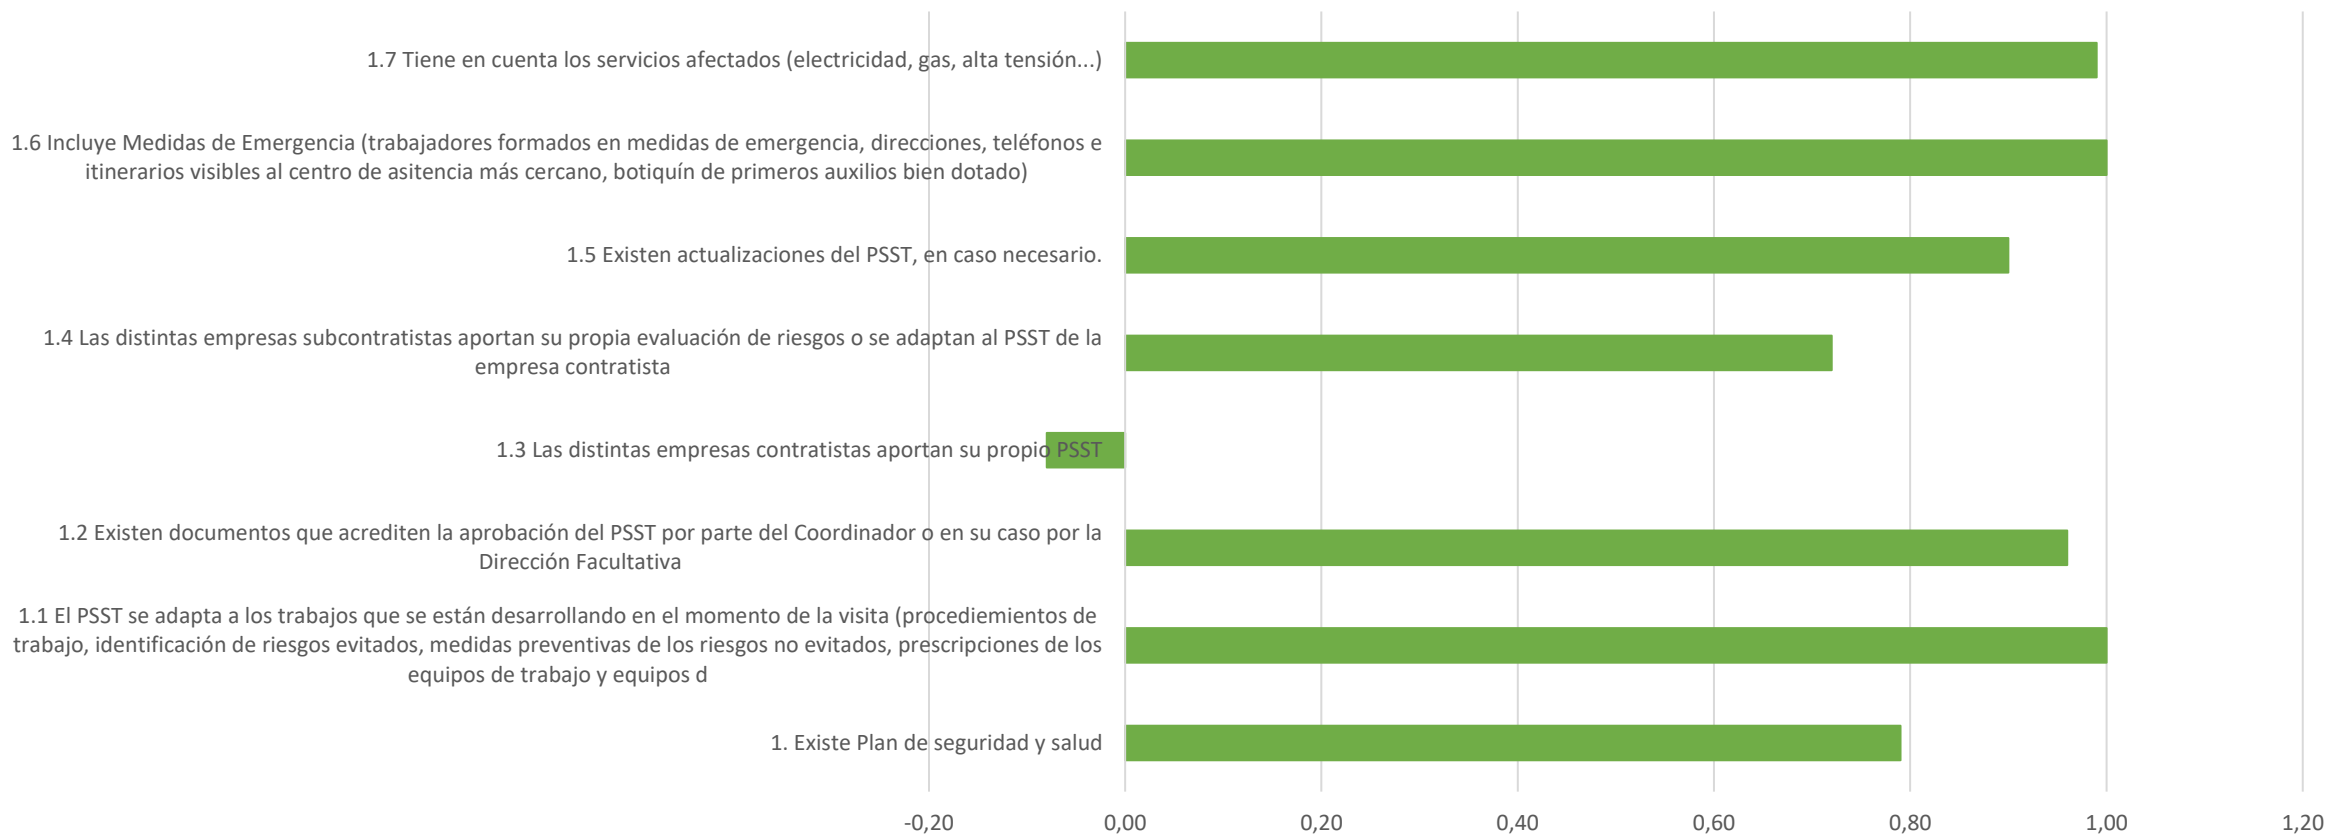

ACTIVIDADES DE OPPC (2022): VALORACIÓN DA VISITA: PLAN DE SEGURIDADE E SAÚDE NO TRABALLO (PSST)

Valoración de preguntas : Si/Aceptable = +1 ; NP/Mellorable = 0 ; No/Insuficiente = -1