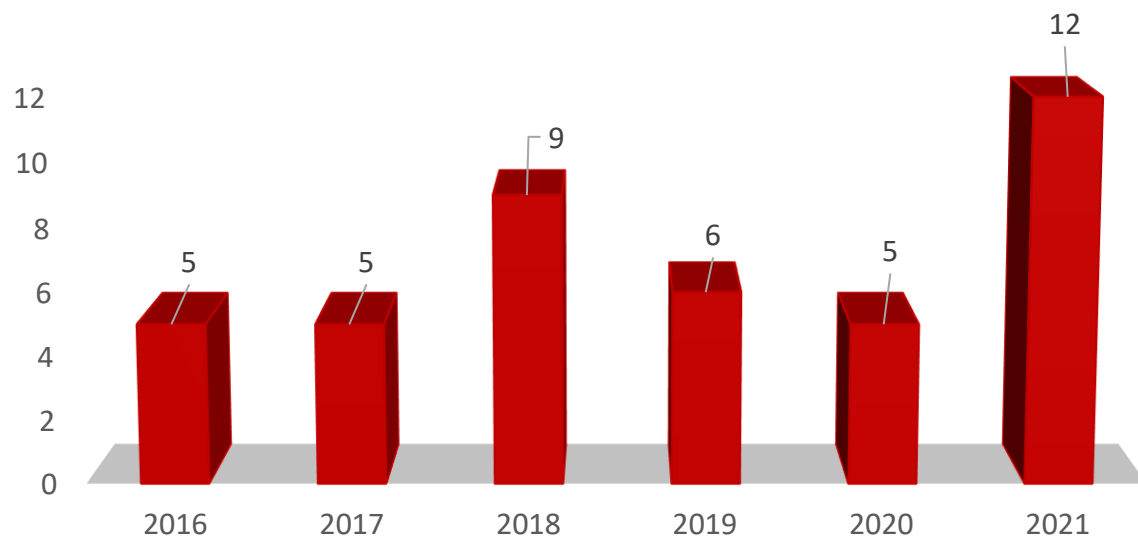

O SECTOR EN GALICIA

TRABALLADORES/AS

79.296

Media anual de afiliados/as á Seguridade Social no sector en Galicia (2022)

27.343

Media de autónomos/as do sector inscritos/as na Seguridade Social (2022)

51.953

Media de afiliados/as do sector en Réxime Xeral inscritos/as na Seguridade Social (2022)

SINISTRALIDADE EN CONSTRUCCIÓN EN GALICIA (2022)

ES
PREVENCIÓN

ES O QUE
CONSTRUYES

EVOLUCIÓN DOS ACCIDENTES LABORAIS EN CONSTRUCCIÓN EN GALICIA (2016-2021)

ÍNDICE DE INCIDENCIA DOS ACCIDENTES LABORAIS EN CONSTRUCCIÓN EN GALICIA (2016-2022)

NÚMERO DE ACCIDENTES MORTAIS EN CONSTRUCCIÓN EN GALICIA (2016-2021)

ACTIVIDADES DO ORGANISMO PARITARIO PARA A PREVENCIÓN EN CONSTRUCCIÓN (OPPC) EN GALICIA (2022)