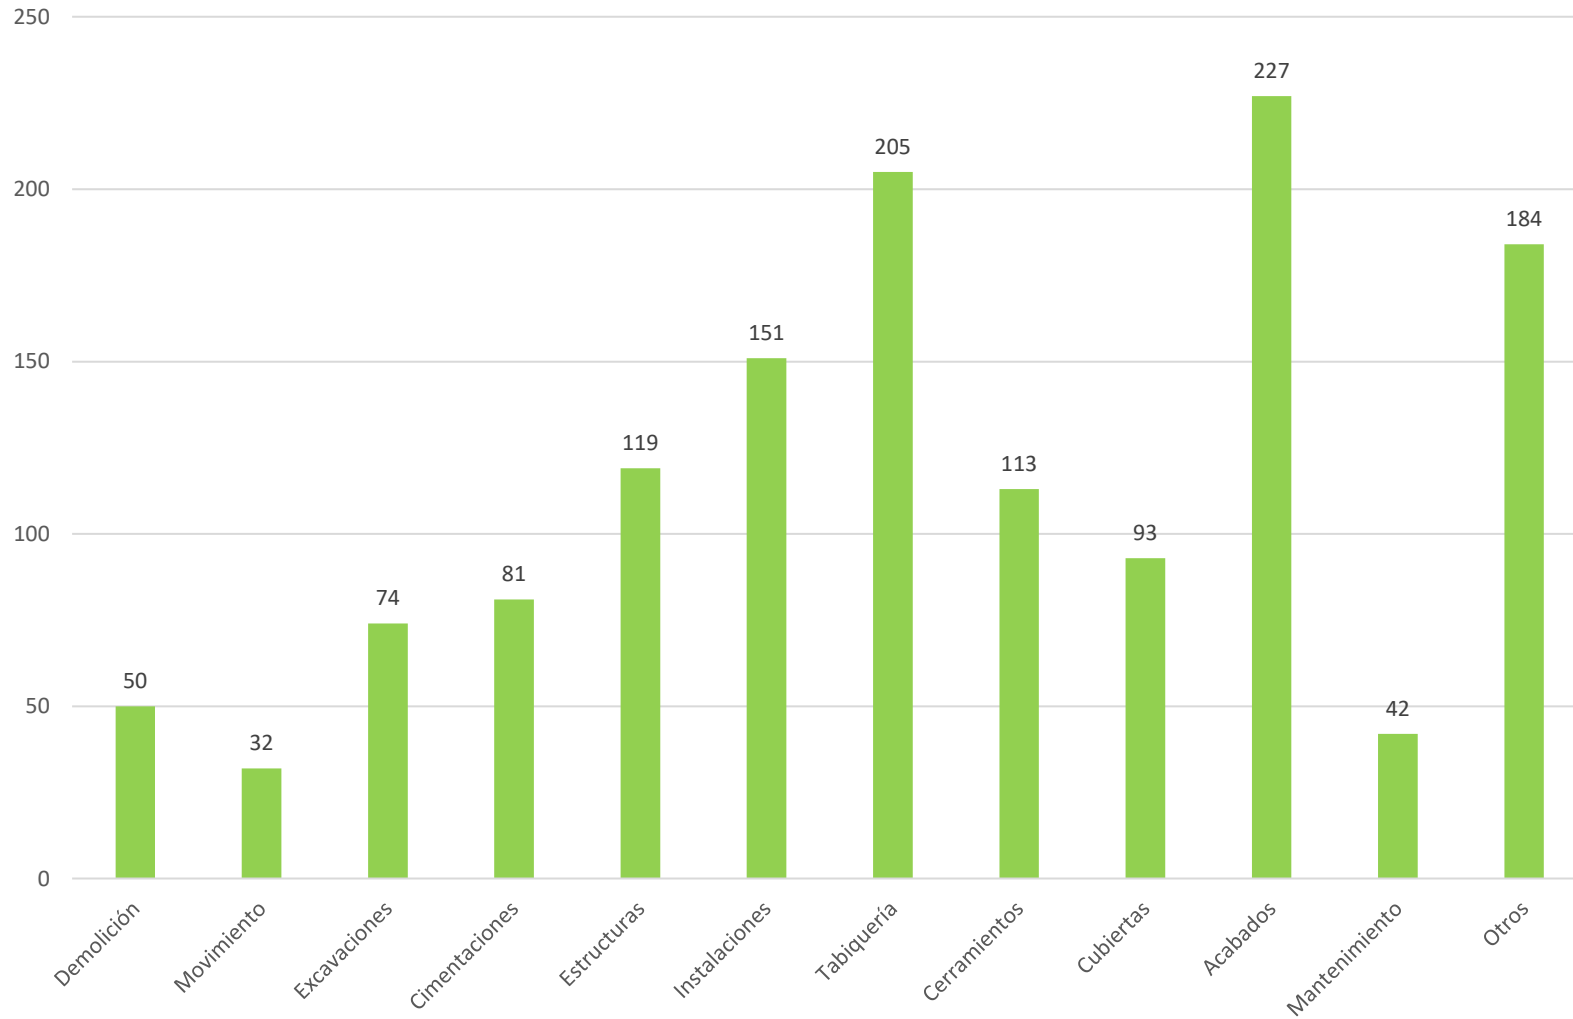

ES
PREVENCIÓN

ES O QUE
CONSTRUYES

ACTIVIDADES DE OPPC (2022): CURSOS DE PREVENCIÓN DE RISCOS LABORAIS POR PROVINCIA

14

CURSOS TOTAIS DE PRL

ACTIVIDADES DE OPPC (2022): ALUMNOS/AS EN CURSOS DE PREVENCIÓN DE RISCOS LABORAIS

219

ALUMNOS/AS TOTAIS EN CURSOS DE PRL

ACTIVIDADES DE OPPC (2022): VISITAS A OBRAS POR PROVINCIA

954

VISITAS TOTAIS A OBRAS

ACTIVIDADES DE OPPC (2022): TIPOS DE OBRAS VISITADAS

■ Obra Civil ■ Obra Edificación ■ Otras Obras

ACTIVIDADES DE OPPC (2022): FASE DE EXECUCIÓN DA OBRA VISITADA

ACTIVIDADES DE OPPC (2022): VALORACIÓN DA VISITA: VARIOS

Valoración de preguntas : Si/Aceptable = +1 ; NP/Mellorable = 0 ; No/Insuficiente = -1