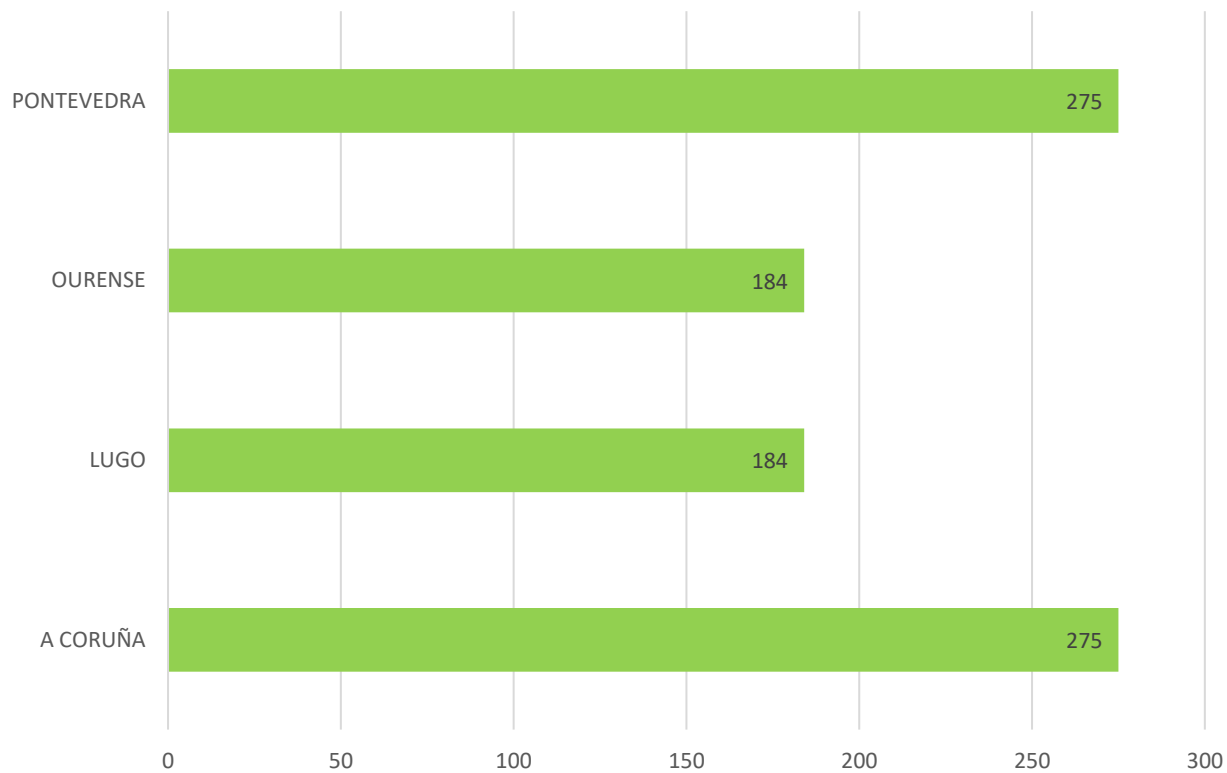

ACTIVIDADES DE OPPC (2022): ALUMNOS/AS EN SESIONES DE SENSIBILIZACIÓN EN CENTROS DE EDUCACIÓN SECUNDARIA

778

ALUMNOS/AS ASISTENTES TOTAIS

ACTIVIDADES DO ORGANISMO PARITARIO PARA A PREVENCIÓN EN CONSTRUCCIÓN (OPPC) PLANIFICADAS PARA 2023 EN GALICIA

ES
PREVENCIÓN

ES O QUE
CONSTRUYES

ACTIVIDADES DE OPPC (2023): CURSOS PREVISTOS DE PREVENCIÓN DE RISCOS LABORAIS POR PROVINCIA

20

CURSOS DE PRL PREVISTOS EN 2023

ACTIVIDADES DE OPPC (2023): VISITAS PREVISTAS A OBRAS POR PROVINCIA

918

VISITAS PREVISTAS A OBRAS

ACTIVIDADES DE OPPC (2023): XORNADAS TÉCNICAS PREVISTAS POR PROVINCIA

6

XORNADAS TÉCNICAS PREVISTAS

ACTIVIDADES DE OPPC (2023): SESIONS DE SENSIBILIZACIÓN PREVISTAS EN CENTROS DE EDUCACIÓN SECUNDARIA