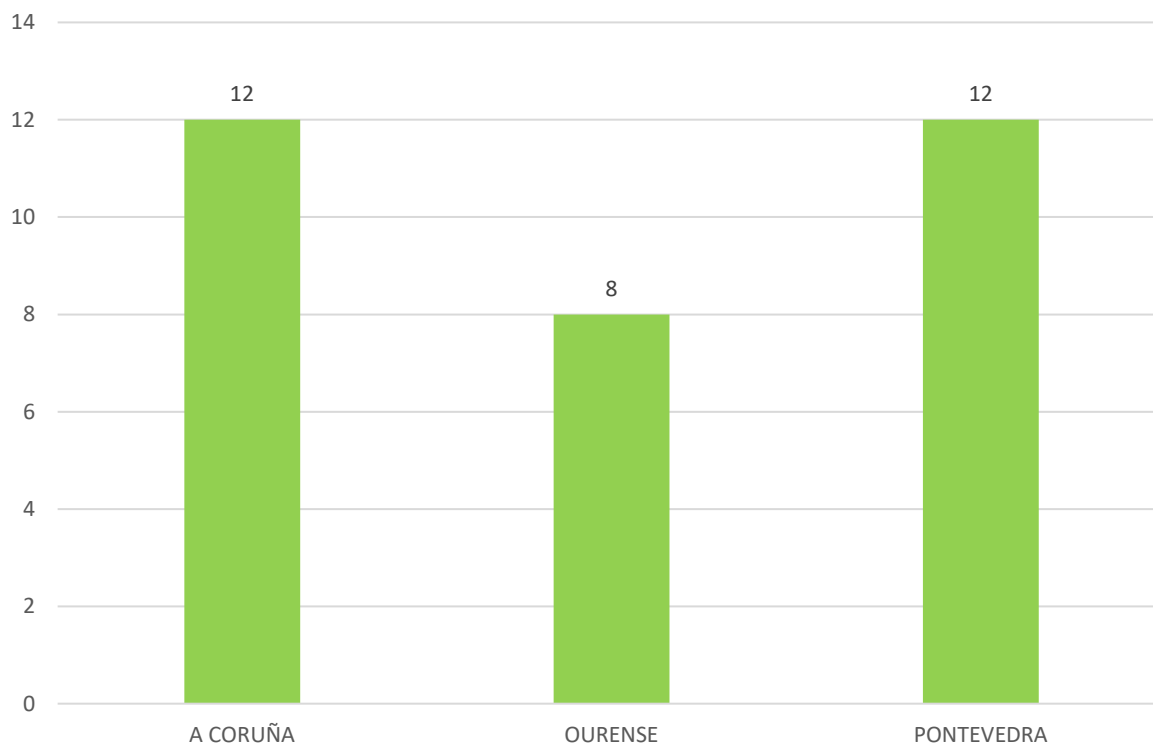

ACTIVIDADES DE OPPC (2022): XORNADAS TÉCNICAS: SESIÓNS E ASISTENTES

5

SESIÓNS TOTAIS

96

ASISTENTES TOTAIS

ACTIVIDADES DE OPPC (2022): SESIÓN DE SENSIBILIZACIÓN EN CENTROS DE EDUCACIÓN SECUNDARIA

32

SESIÓN TOTALS

ACTIVIDADES DE OPPC (2022): ALUMNOS/AS EN SESIONES DE SENSIBILIZACIÓN EN CENTROS DE EDUCACIÓN SECUNDARIA

778

ALUMNOS/AS ASISTENTES TOTAIS

ACTIVIDADES DO ORGANISMO PARITARIO PARA A PREVENCIÓN EN CONSTRUCCIÓN (OPPC) PLANIFICADAS PARA 2023 EN GALICIA